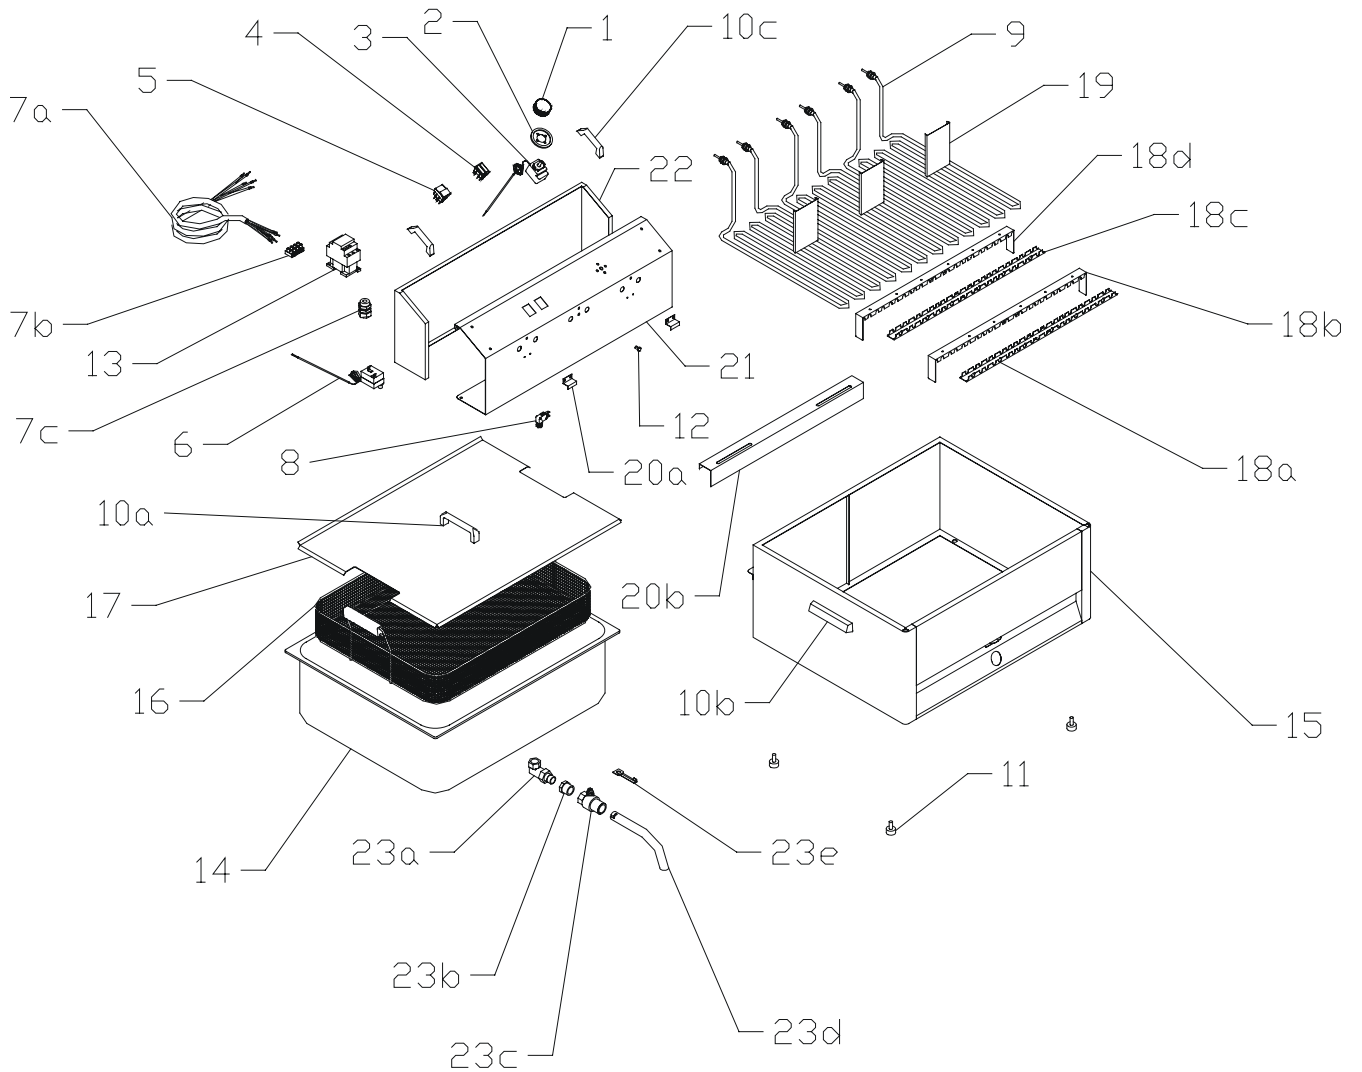

04/2013

Mod: F30E/D-N

Production code: FE-60

Diamond
catering equipment

FE-60

	CODE		CODE		CODE		CODE
1	402592000	10b	407800100	18d	450185400		
2	402595000	10c	407801100	19	450146500		
3	402502000	11	407810500	20a	450153050		
4	401510000	12	408703100	20b	450185600		
5	401500530	13	401531050	21	500160000		
6	402511000	14	500112300	22	450185300		
7a	500113000	15	500160150	23a	409006200		
7b	402080000	16	408001060	23b	409017100		
7c	402086016	17	450185700	23c	409002100		
8	401520000	18a	450185850	23d	409002110		
9	401003000	18b	450185450	23e	450136000		
10a	407802100	18c	450185800				