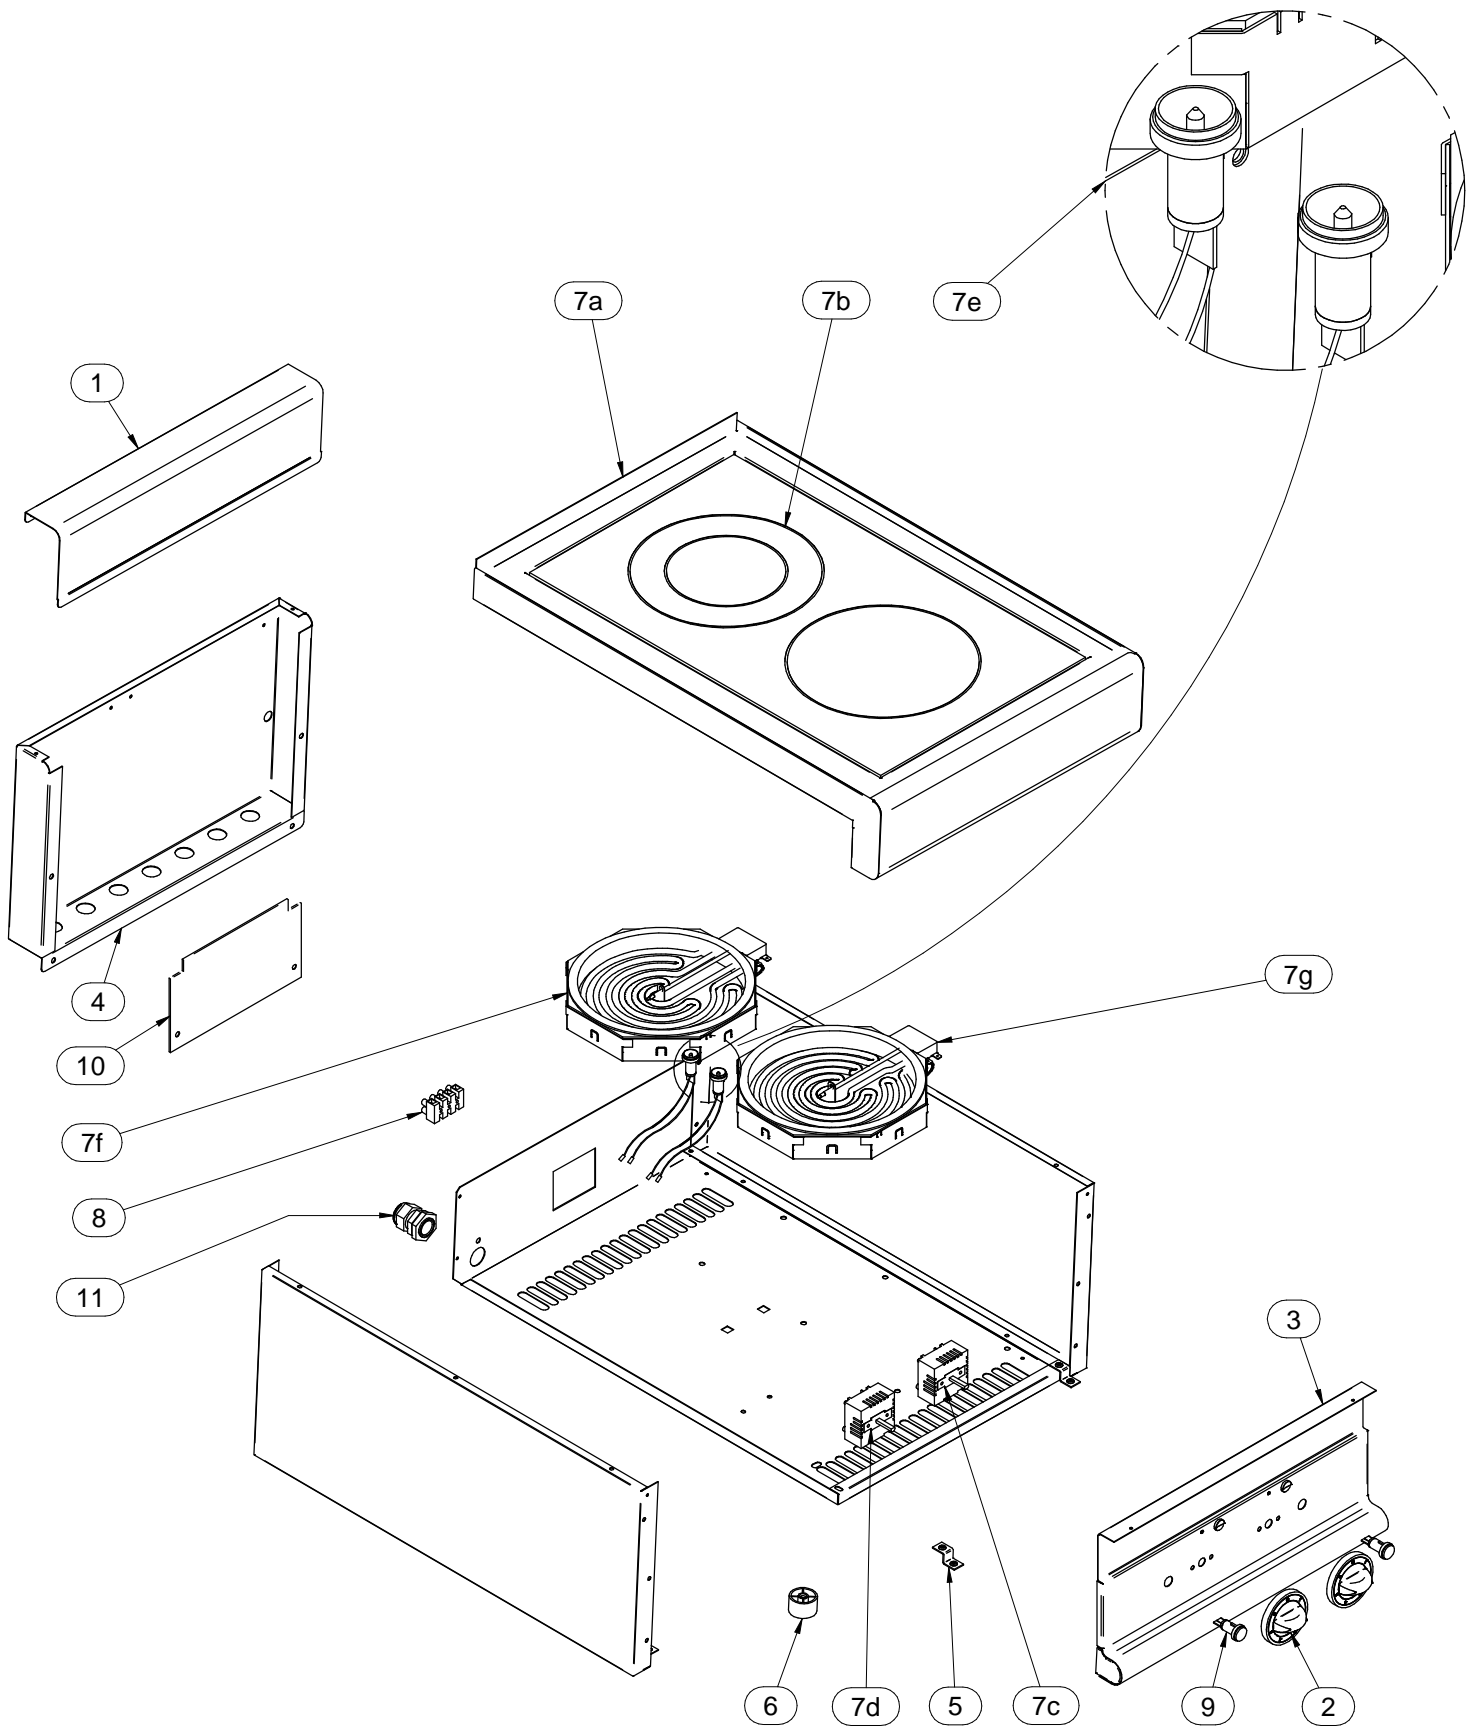

07/2013

**Mod: E65/2PV4T**

**Production code: 65/40PVE**

**Diamond**  
catering equipment

Modello Type:	<b>65/40 PVE</b>				cod. / num. <b>2531387.00</b>	
					data / date: <b>15/07/2013</b>	
POS. ITEM	CODICE CODE	DESCRIZIONE	DESCRIPTION	DENOMINATION	BENENNUNG	NOTE / NOTES
<b>1</b>	611.005.00	ALZATINA	UPSTAND	DOSSERET	AUFKANTUNG	
<b>2</b>	612.076.00	MANOPOLA	KNOB	BOUTON	DREHKNOPF	
<b>3</b>	256.113.00	CRUSCOTTO	CONTROL PANEL	BANDEAU	BEDIENBLLENDE	
<b>4</b>	621.027.00	PANNELLO POSTERIORE	BACK PANEL	PANNEAU POSTERIEUR	HINTERBRETT	
<b>5</b>	256.002.00	STAFFA FISSAGGIO CRUSCOTTO	CONTROL PANEL FIXING BRACKET	EQUERRE FIXATION BANDEAU	BEFESTIGUNGSWINKEL BEDIENBLLENDE	
<b>6</b>	651.001.00	PIEDINO	FOOT	PIED	STELLFUSS	FROM - 01/1999 TO - 05/2013
	651.001.13	PIEDINO	FOOT	PIED	STELLFUSS	FROM - 06/2013 TO - .....
<b>7</b>	611.701.00	ASSIEME PIANO VETROCERAMICA	GLASS-CERAMIC PLATE COMPONENTS	GROUPE PLAQUE EN VITRO- CÉRAMIQUE	GLASKERAMIKKOCHEFELDELEMENTE	
7a	256.135.00	PIANO	WORKTOP	PLAN	PLATTE	
7b	655.000.00	VETROCERAMICO	GLASS-CERAMIC	VITRO-CÉRAMIQUE	GLASKERAMIK	
7c	661.102.00	REGOLATORE DOPPIO CIRCUITO	DOUBLE CIRCUIT REGULATOR	REGLEUR À DOUBLE CIRCUIT	REGLER MIT DOPPELSTROMKREIS	
7d	661.058.00	REGOLATORE ENERGIA	ENERGY REGULATOR	REGLEUR D'ENERGIE	ENERGIEREGLER	
7e	663.038.00	GRUPPO LAMPADE	LAMPS GROUP	GROUPE LAMPES	LAMPENGRUPPE	
7f	665.052.00	RESISTENZA DOPPIO CIRCUITO	DOUBLE CIRCUIT HEATING ELEMENT	RÉSISTANCE À DOUBLE CIRCUIT	WIDERSTAND MIT DOPPELSTROMKREIS	
7g	665.054.00	RESISTENZA	HEATING ELEMENT	RESISTANCE	HEIZKÖRPER	
<b>8</b>	663.036.00	MORSETTIERA	TERMINAL BOARD	BORNES	KLEMMENBRETT	
<b>9</b>	663.043.00	SPIA VERDE	GREEN INDICATOR LIGHT	LAMPE TEMOIN VERTE	GRÜNE KONTROLLAMPE	
<b>10</b>	623.006.00	COPERCHIO MORSETTIERA	TERMINAL BOARD COVER	COUVERCLE BORNE	DECKEL DES KLEMMENBRETTES	
<b>11</b>	256.114.00	PRESSACAVO	CABLE GLAND	PRESSE-ÉTOUPE	KABELVERSCHRAUBUNG	
<b>12</b>						